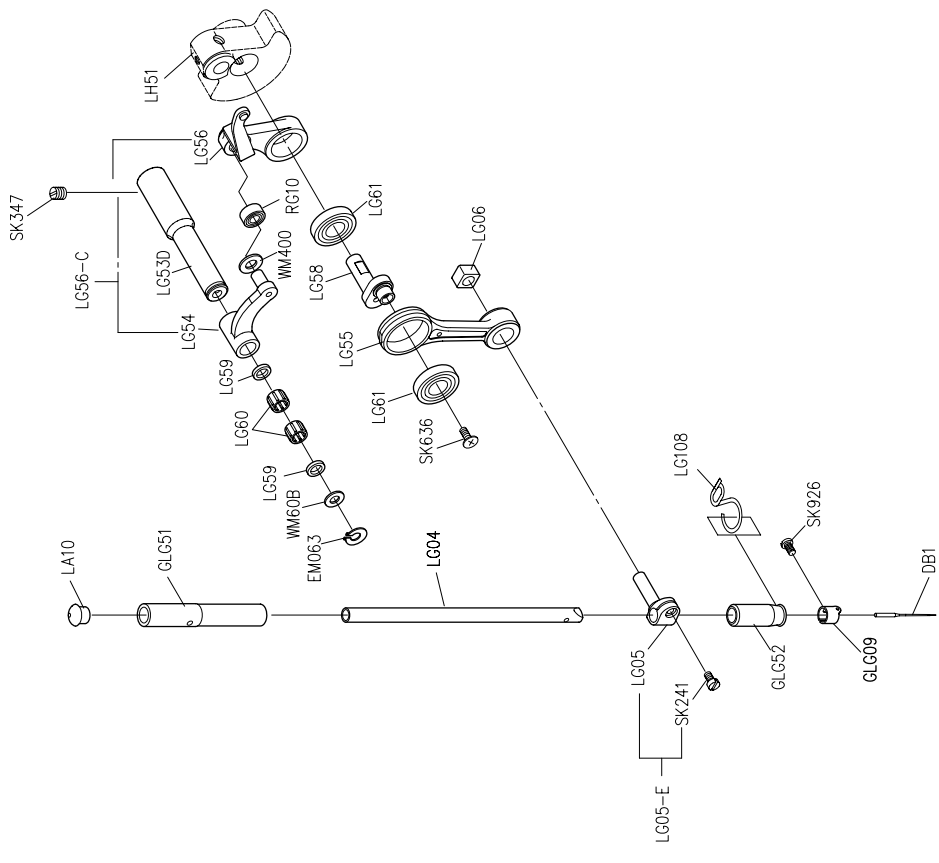

LG GRUP İÇİN PARÇA LİSTESİ