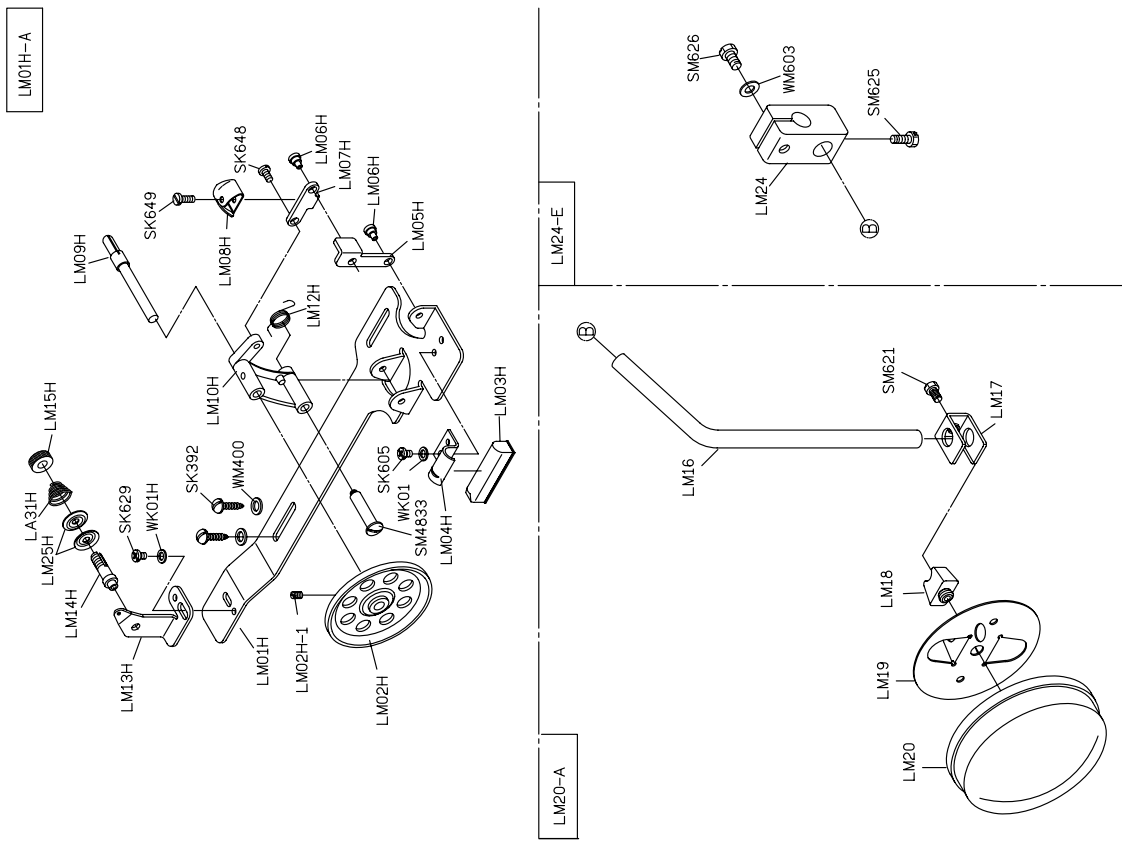

LL GRUP İÇİN PARÇA LİSTESİ

LM GRUP İÇİN PARÇA LİSTESİ