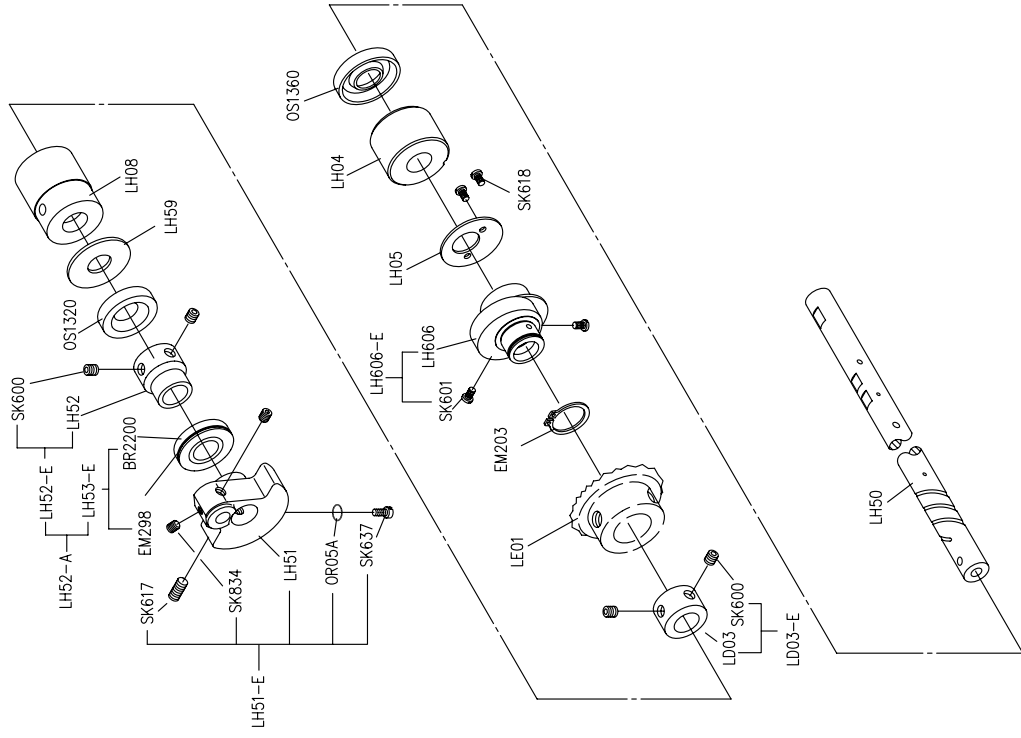

H 廠牌馬達	旋轉式切刀 GL.H01-A1	旋轉式切刀 GL.H101-A1
其他廠牌馬達(可加後拉輪)	GL.H01-E	GL.H101Q-A1
P 廠牌馬達	GL.H01IP-A	GL.H101Q-A1
P 廠牌馬達(可加後拉輪)	GL.H01QIP-A	GL.H101QP-A