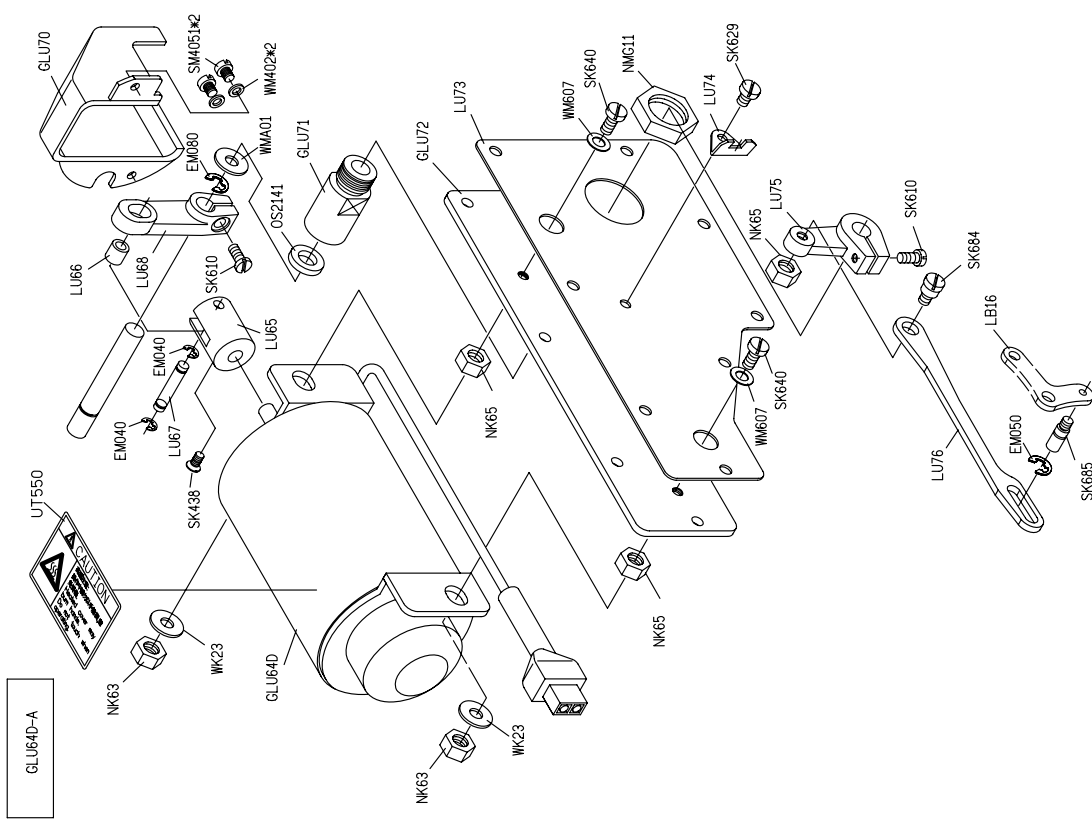

LU GRUP İÇİN PARÇA LİSTESİ