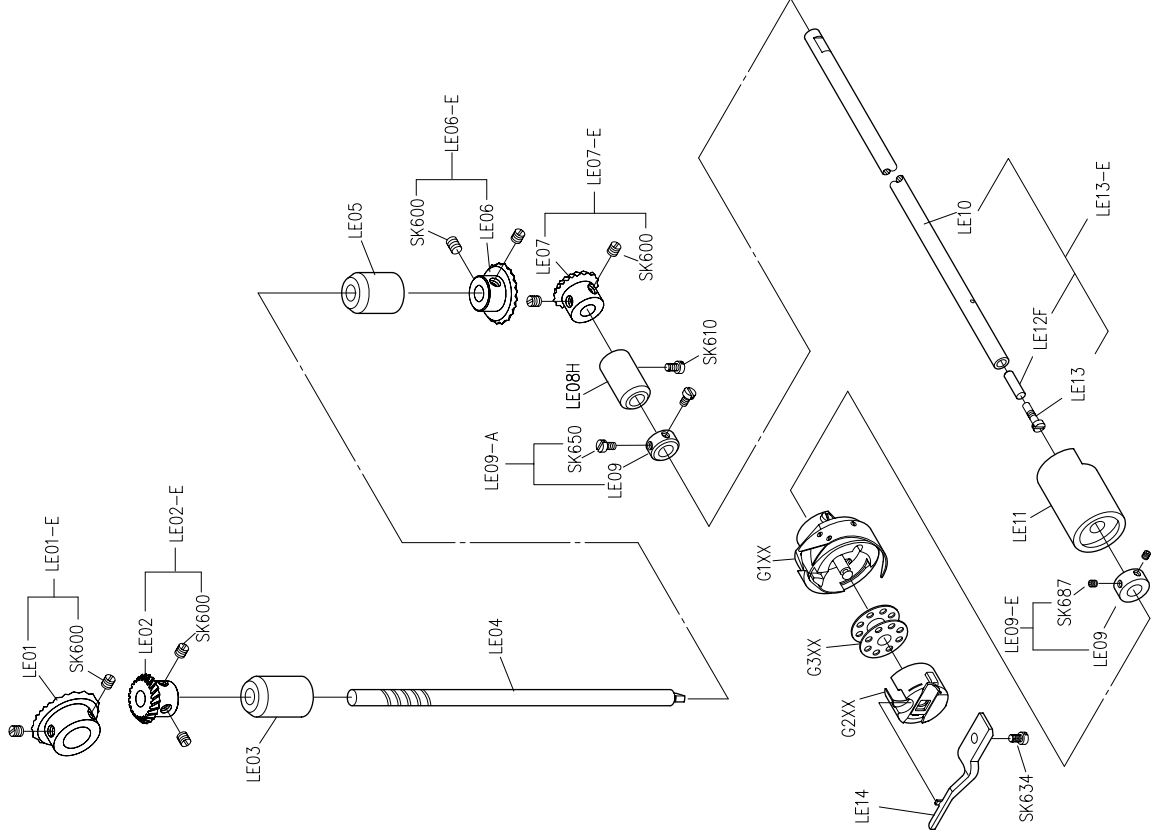

## 零件圖 PARÇA LİSTESİ

高林股份有限公司  
KAULIN MFG. CO., LTD.

MODEL	機型	OPERATING PANEL	NEEDLE PLATE	FEED DOG	PRESSER FOOT	HOOK ASM	BOBBIN CASE ASM	BOBBIN	NEEDLE	HAND WHEEL
L818F-DM1-00	規格 半無油式	操作盒 LA55F-A	E704	D701	P701	G121	G202	G303	DB*1#14	GLH01-A1
L818F-DM1-03			E704	D701	P701	G121	G202	G303	DB*1#14	GLH01Q-E
L818F-DM1-00A			E704	D701	P701	G121	G202	G303	DB*1#14	GLH01-A1
L818F-DM1-03A	規格 中厚布料	操作盒 L600	E701	D701	P701	G141 G142	G206	G303	DB*1#14	GLH01-A1
L818F-DM1-10			E701	D701	P701	G141 G142	G206	G303	DB*1#14	GLH01Q-E
L818F-DM1-13			E701	D701	P701	G141 G142	G206	G303	DB*1#14	GLH01-A1
L818F-DM3-00	規格 無油式	操作盒 LA55F-A	E701	D701	P701	G141 G142	G206	G303	DB*1#14	GLH01Q-E
L818F-DM3-03			E701	D701	P701	G141 G142	G206	G303	DB*1#14	GLH01Q-E
L818F-DM3-00A			E701	D701	P701	G141 G142	G206	G303	DB*1#14	GLH01Q-E
L818F-DM3-03A	規格 中厚布料	操作盒 L600	E701	D701	P701	G141 G142	G206	G303	DB*1#14	GLH01-A1
L818F-DM3-10			E701	D701	P701	G141 G142	G206	G303	DB*1#14	GLH01Q-E
L818F-DM3-13			E701	D701	P701	G141 G142	G206	G303	DB*1#14	GLH01-A1

## LE GRUP İÇİN PARÇA LİSTESİ